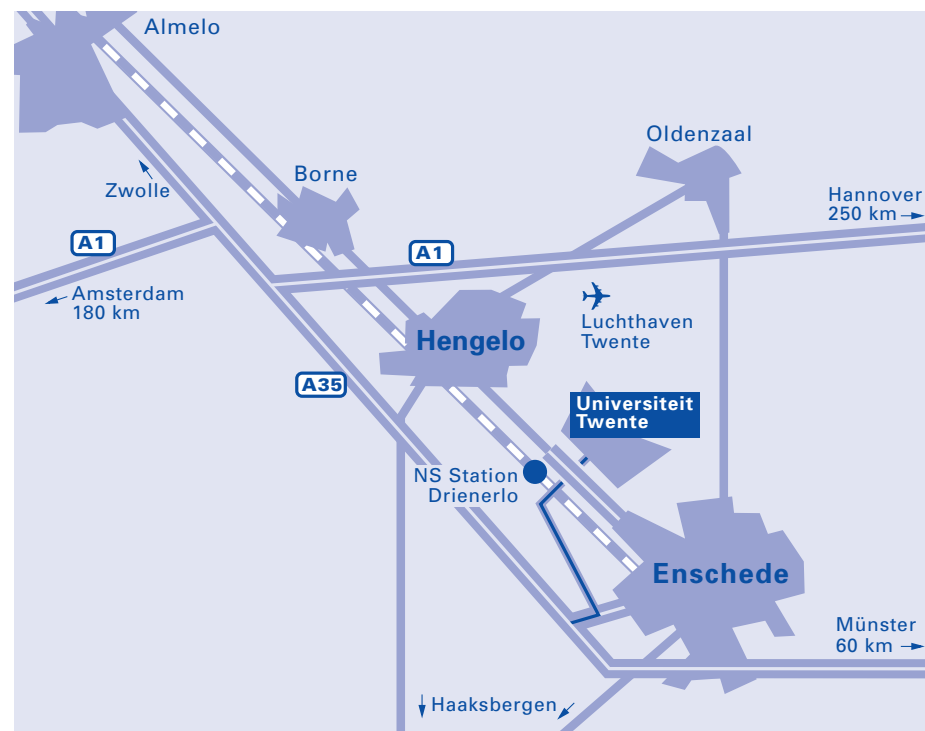

PLATTEGROND UNIVERSITEIT TWENTE

- | | | | |
|---|---|--|--|
| 1. Portiersloge, hoofdingang (tst. (053-489/2134) | 11. TWRC-gebouw (3440) | 19. Medisch Centrum/ARBO dienst (8000) | 30. Biomagnetisch Centrum (3138) |
| 2. BB-gebouw (Bestuur en Beheer) (4183) | 12. De Boerderij | 20. Openlucht Zwembad (2349) | 31. WOT, Werkgroep Ontwikkelingstechnieken (2845) |
| 2A Bestuursvleugel (4183) | 12A De Schuur | 21. Openluchttheater | 32. Erve Holzik |
| 3. Paviljoen (2260) | 13. EL-TN-gebouw (3100) | 22. SSHD, Stichting StudentenHuisvesting Drienerlo 'De Sleutel' (2360) | 33. Gastenwoningen |
| 4. PTT onderhoudsgebouw | 13A MESA+ research instituut (2715)
MESA+ Cleanroom Lab (1050) | 23. Kinderdagverblijf 'De Vlinder' (3941) | 34. CAD, centraal afvalstoffen depot (4081) |
| 5. Hogedruklaboratorium (3031) | 13B MESA+ Central Materials Analysis lab (1050) | 24. Studentenhuisvesting | 35. Business & Science Park |
| 6. CT-gebouw (3010) | 14. Cultureel Centrum 'De Vrijhof' (8002) | 25. Stafwoningen | 35A TSM Business School |
| 7. KCT-gebouw (KantorenCentrum Twente) (3780) | 15. Conferentiehotel 'De Drienerburght' (3819) | 26. Hotel en vergaderaccommodatie 'Logica' (5000) | 36. BTC, Twinning Centre (483 63 55) |
| 8. TO-gebouw (3780) | 16. Bastille (8003) | 27. Tennispark (2347) | 38. AKI, Akademie voor Beeldende Kunst en Vormgeving |
| 9. INF-gebouw (4100) | 17. Sportcentrum (8001) | 28. Carillon | 39. Facilitair Bedrijf / Logistiek Centrum |
| 9A Collegezalen complex (CC-complex) (4100) | 18. Winkelcentrum | 29. Pinetum 'De Horstlanden' | 40. Blokhutten |
| 10. WB-gebouw (2500) | | | 41. Boerderij Bosch |

Zo bereikt u de Universiteit Twente

Per auto:

Neem vanaf de A1 de A35 richting Enschede; afslag Enschede West dan de borden UNIVERSITEIT volgen.

Per trein/bus:

De Universiteit Twente is vanaf station Hengelo, Enschede en Drienerlo per bus bereikbaar. Meestal per halvuursdiensten. Bel voor inlichtingen de informatielijn over openbaar vervoer 0900-9292.