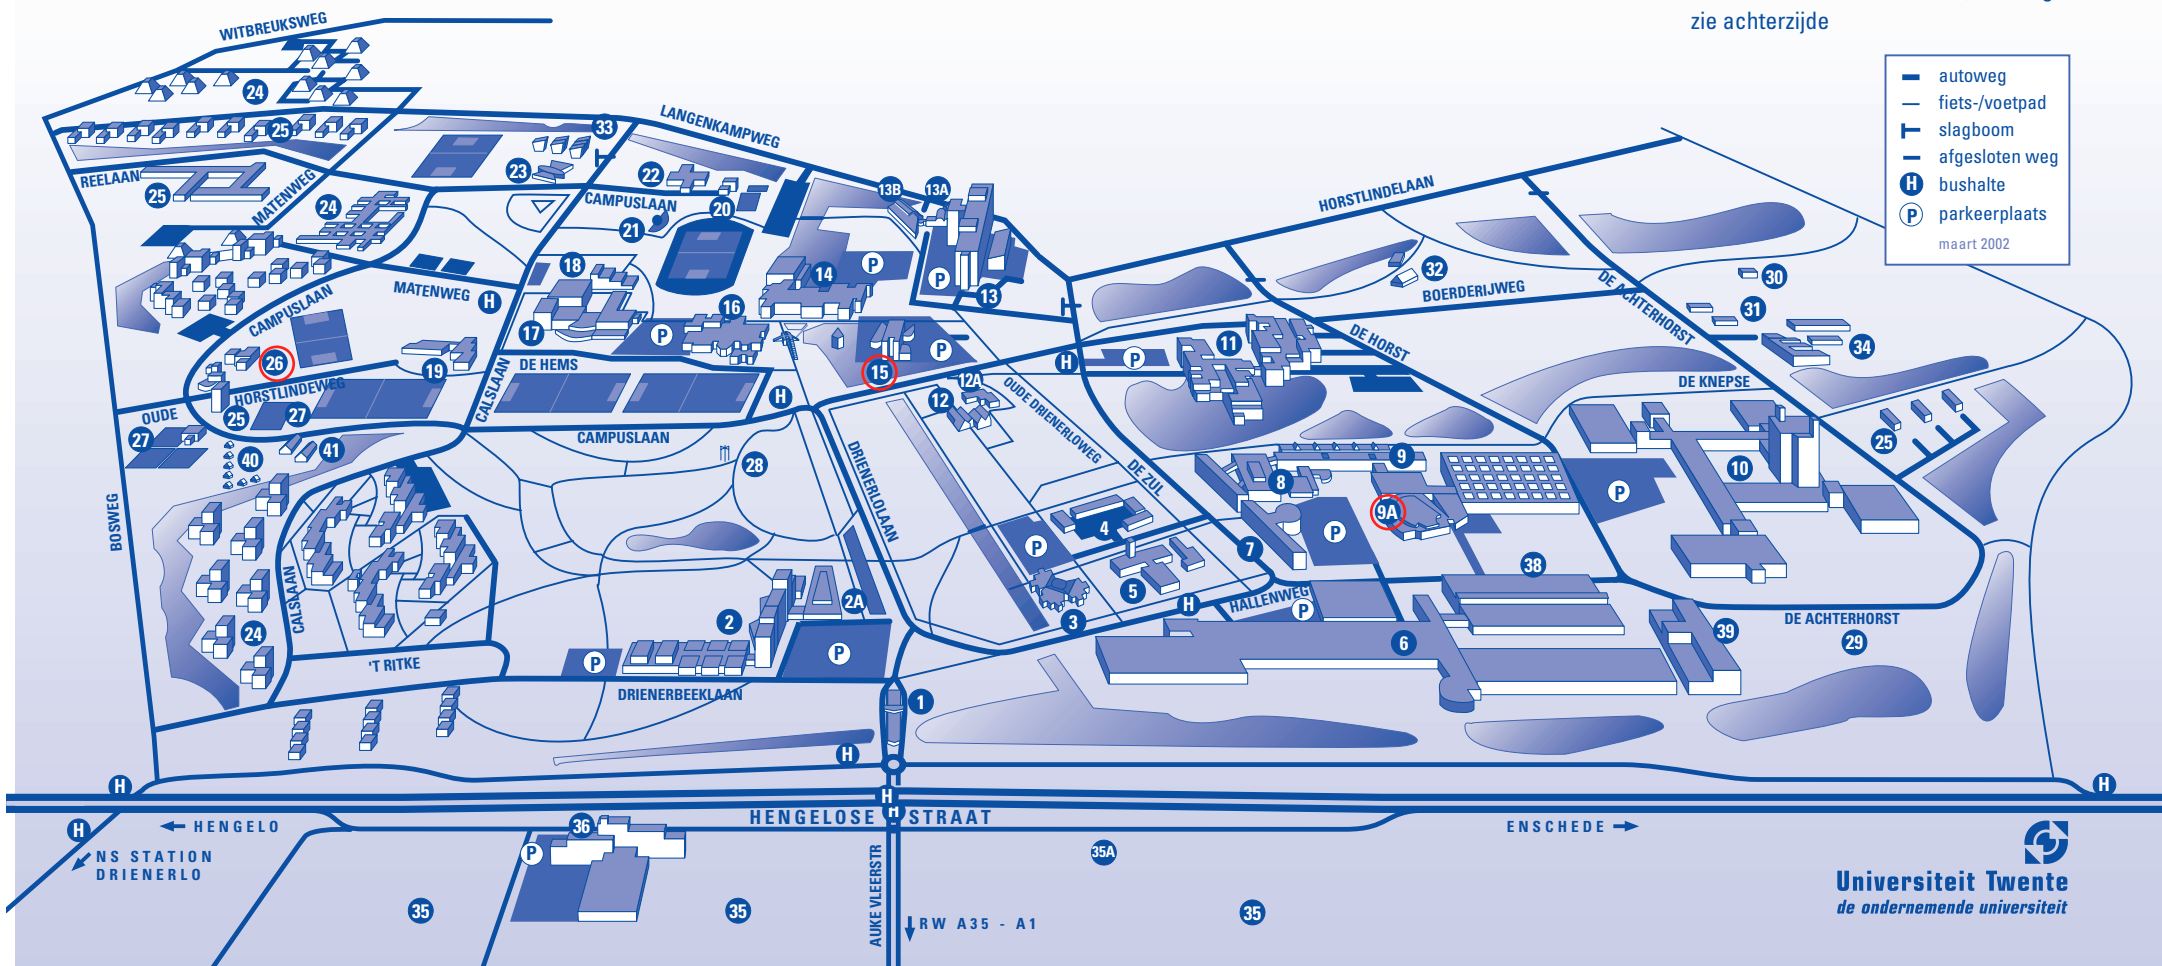

Voor locaties van faculteiten, afdelingen etc. zie achterzijde