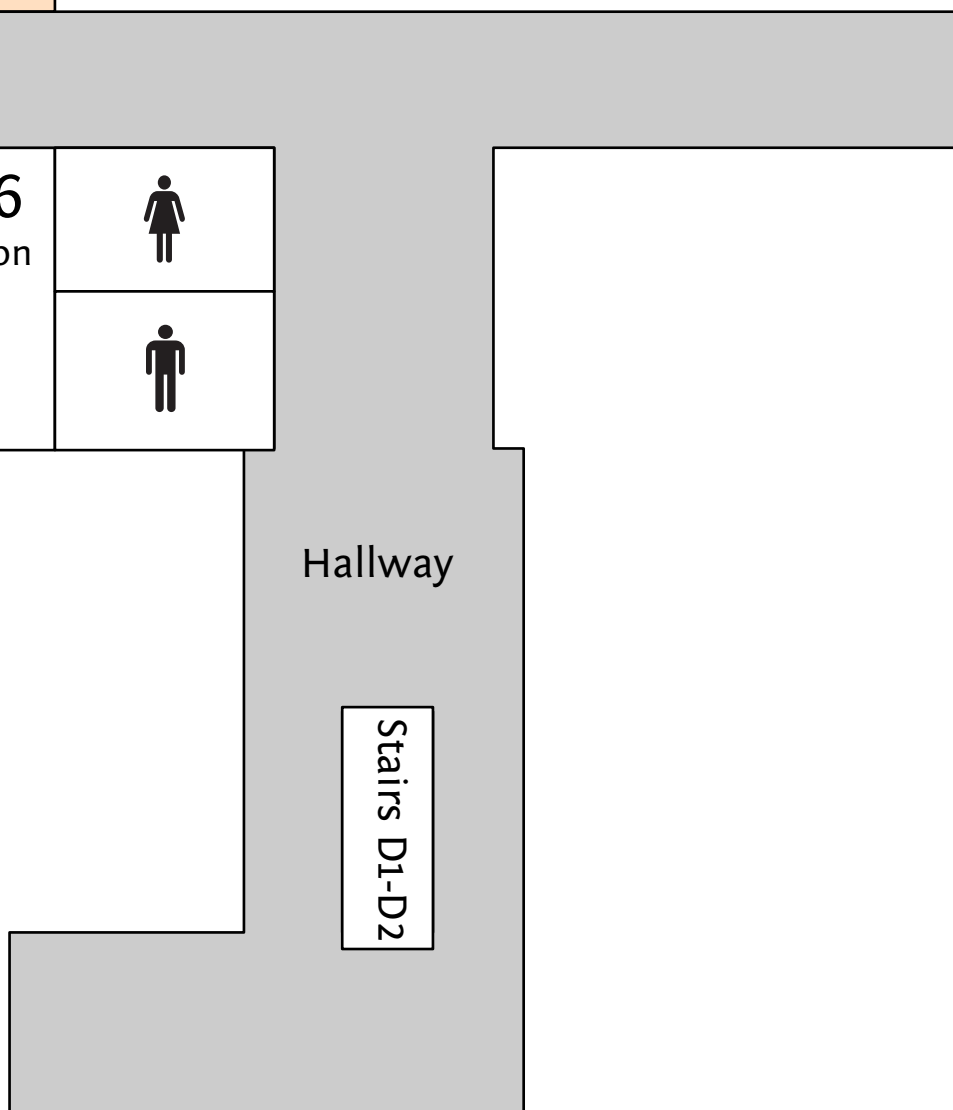

Level D2

D2.13 Mon: MOMO Tue: CoCoDo	D2.14 Mon: LASSY Tue: PX Wed: SRC	D2.15 Tue: PASS Wed: Demos Thu: Demos
--	---	---

D2.10 Mon: MoreVMs Tue: Salon des Refusés	D2.09 Mon: MiniPLOP Tue: ProWeb	D2.06 Discussion Room	 
--	--	---------------------------------	--

Level D1

Level D0